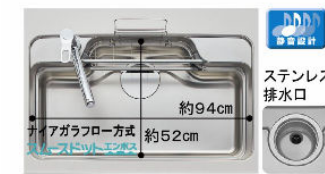

四日市営業所様 展示品 システムキッチン ノクト

壁付I型 本体高さ85cm 本体間口255cm

LIXIL

実物を撮影した画像ではないため、実物と異なる場合があります。
見積記載品以外はイメージです。

■ 扉カラー グループ3

スリムフレーム

KL6
利-グレー

EL6
カエ-ブルー

ワークトップ

ブラックストーン
人造大理石トップ

キッチンを引き立てるシャープなライン。ノイズのないデザインを採用。

水返しのないすっきりとしたデザインの、意匠性に優れたスリムなワークトップ。

※水シミ、手油、キズなどが淡色系よりも目立ちやすい傾向があります。

シンク

※表示寸法は内寸法です。深さ約22.5cm
※水栓の位置は左右が選べます。
まな板スタンド付ワイヤーポケット
シンクポケットディバイダー
ひろびろWサポートシンク

2つのレーンとシンクサポートを組み合わせて調理も後片付けもダブルでサポート。

シンクとプレートを立体的に活用。さまざまな作業が手際よく行えます。

水栓金具

一般地用
オールインワン浄水栓
ミタゲ-ネック・エロハンドル(カートリッジ1本付) [P49]
GJFAM561SYBKJG GROHE製

食器洗い乾燥機

フル扉材
深型タイプ(フル扉材仕様) [D90]
NP45KE9AJG パナソニック製

ガスコンロ

トップ:ブラック フェイス:ブラック
トップ間口 60cm レンジフード連動付
3口コンロ・ガラストップタイプ
(無水両面焼グリル) [Y37]
H3635H1W1KX ハーマン製