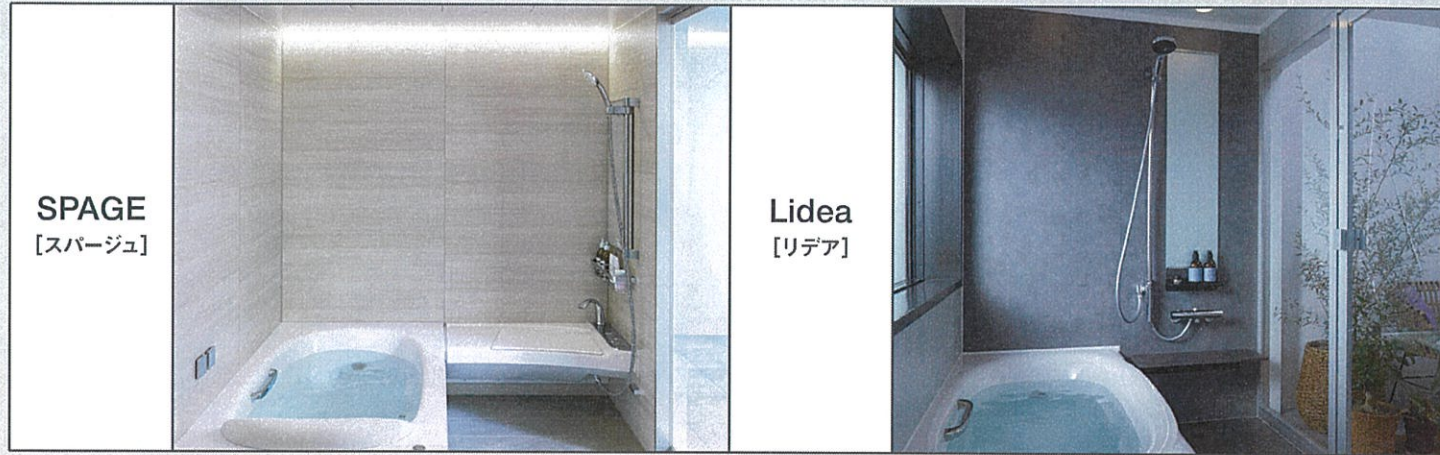

〈リフォームのお客さま限定〉キャンペーン対象商品

通常、有料オプションとなる壁パネルの変更が、無料でアップグレードできます。

**最大14万円もお得なキャンペーンです!**

	全面張り		通常価格*	キャンペーン価格		全面張り		通常価格*	キャンペーン価格
	スパージュ	プレミアムII		¥140,000		+¥0	リデア	プレミアムII	
プレミアムI			¥100,000	プレミアムI				¥90,000	
ハイ			¥70,000	ハイ				¥60,000	
アクセント張り		通常価格*	+¥0	アクセント張り		通常価格*		+¥0	
プレミアムII		ハイ		¥100,000	ハイ	ベーシック			¥90,000
		ベーシック		¥40,000					ベーシック
プレミアムI	ハイ	¥80,000		ハイ	ベーシック	¥70,000			
	ベーシック	¥20,000				ベーシック	¥10,000		
ハイ	ハイ	¥70,000	ハイ	ベーシック	¥60,000				
	ベーシック	¥10,000							

※表示価格は2023年4月現在のメーカー希望小売価格です。商品みの価格で、取付費・工事費などは別途となります。商品価格はすべて税別価格です。

ショールームにて  
お気軽にご相談下さい

ショールーム予約は  
こちらから

こどもエコすまいる支援事業も実施中。併せてお得にリフォームしよう!

【ご注意事項】

●本キャンペーンの適用は、リフォーム・増改築のお客さまにのみです。●本キャンペーンの適用は、キャンペーンを選択されたお客さまにのみです。●シリーズによって、壁パネルのラインアップは異なります。他シリーズの壁パネルを選択することはできません。●壁パネルの選択範囲は、全面張り・アクセント張りの設定範囲内であり、壁面の4面を自由にお選び頂ける訳ではありません。●スパージュ グランクラス (セラミックパネル・タイルパネル) を含む壁パネルの組合せは、キャンペーン対象外となります。●壁パネルの変更により、照明限定壁パネルとなった場合に照明差額が発生します。その費用は、キャンペーン対象外となります。●新築マンションやホテルなどの大型現場、特別注文の場合はキャンペーン対象外となります。●当社が提供する他キャンペーンとの併用は対応できない場合があります。●本キャンペーンは、予告なく対象となる条件の変更、または終了する場合があります。

最大14万円お得なキャンペーン

LIXILお風呂  
アンバサダー  
市川紗椰  
Saya Ichikawa

2023年  
5月1日[月]~  
9月30日[土]

対象商品:  
システムバスルーム  
スパージュ/リデア  
(リフォームのお客さま限定)

キャンペーンサイトはこちら >

※裏面の【ご注意事項】を必ずよくお読みください。