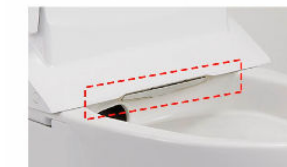

強力な水流が便器鉢内のすみずみまで回り、少ない水でもしっかり汚れを洗い流します。

フチレス形状

便器のフチを丸ごとなくし、サッとひと拭き、お掃除ラクラクです。

さまざまな便器から簡単に交換可能

ワイドアジャスターを搭載。多くの既設床排水便器からの器具交換が可能です。

キレイ便座

汚れが入りやすい便座のつぎ目がありません。さらに便座裏は防汚素材で、汚れてもサッとひと拭き、お掃除ラクラク。

フルオート便器洗浄

※おフロ1杯を180Lで計算

【試算条件】4人家族(男性2人、女性2人)が大1回/人・日、小3回/人・日使用した場合で算出。

お掃除リフトアップ

真上にしっかり上がるから、お掃除できなかった便器とのすき間汚れが奥まで楽に拭き取れて、気になるにおいの元もカットします。

スッキリノズルシャッター

使わないときはノズルを収納。男子小用時などの汚れを防ぎます。シャッターは着脱可能なので、お手入れも簡単です。

女性専用「レディスノズル」

INAXはノズルが2本。おしり洗浄用ノズルとは別に、女性にやさしいビデ洗浄用ノズルを搭載しました。

◆ご注意とお願い
 ・写真は印刷のため、実際の色と異なる場合がございます。現物またはサンプルなどにてご確認ください。
 ・商品によっては、予告なく改良、仕様変更などを行う場合がありますので、ご了承ください。
 ・主要部材、アイテムのみの掲載につき、ご提案プランの詳細は見積書や図面にてご確認ください。
 ・掲載内容及び写真・図版の無断掲載はかたくお断りします。(許可なく転載・流用した場合、損害賠償が発生します。)