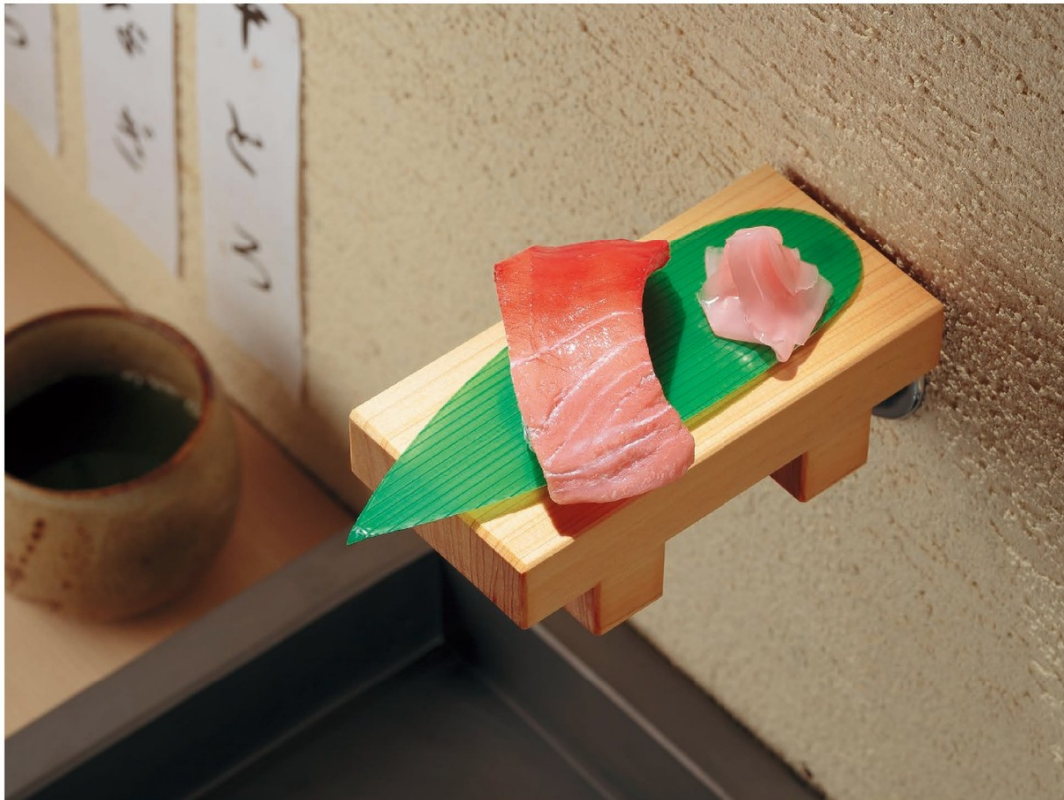

参考資料

ご注意とお願い
索引

Da Reyaアイキャッチ水栓、手洗器

近畿大学 × 株式会社 カクダイ

近畿大学と言えば、世界で初めて、マグロの完全養殖に成功。

そんな「近大マグロ®」から着想を得た近畿大学 経営学部の学生のアイデアをカクダイがカタチにしてみました。

世界に誇る日本人の心、寿司。

私たちが愛して止まない“まぐろの握り”できました。