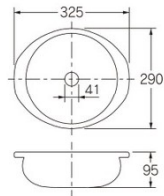

Da Reyaアイキャッチ水栓、手洗器

おでん鍋セット

711-046-13 ¥52,000 -/-

- 材質 青銅、陶器
- 切込寸法φ90ミリ
- 711-042-13、手洗器のセット
- 固定金具付き
- ※屋外では使用しないでください。

排水・国内6 P.545

※排水金具（排水上部セット付きの場合は、排水トラップ）、
止水栓は含まれておりません。
※製造上の理由により、外観・寸法にバラつきがございます。ご了承ください。

O・DE・N

711-042-13 ¥31,000 6/-

- 材質 青銅
- 大根は売り切れ中です。
ご了承ください。
- ※屋外では使用しないでください。

90°扇型ハンドル

1 水栓金具

混合栓
特殊水栓
単水栓

2 水栓部品

水栓本体部品
水栓先端部品
分岐装置