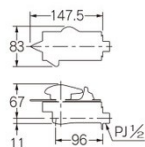

まぐろ蛇口って言うてるヤツ、誰や？

711-052-13

¥29,000 20/-

- ●材質 黄銅
- ●本体貼付用“文字シール”付き(3種類)
- ●常温保存可能

※屋外では使用しないでください。

90° 標準ハンドル