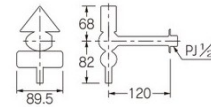

Da Reyaアイキャッチ水栓、手洗器

おでん鍋セット

711-046-13 ¥52,000 -/-

- 材質 青銅、陶器
- 切込寸法φ90ミリ
- 711-042-13、手洗器のセット
- 固定金具付き
- ※屋外では使用しないでください。

排水・国内6 P.545

※排水金具（排水上部セット付きの場合は、排水トラップ）、
止水栓は含まれておりません。
※製造上の理由により、外観・寸法にバラつきがございます。ご了承ください。