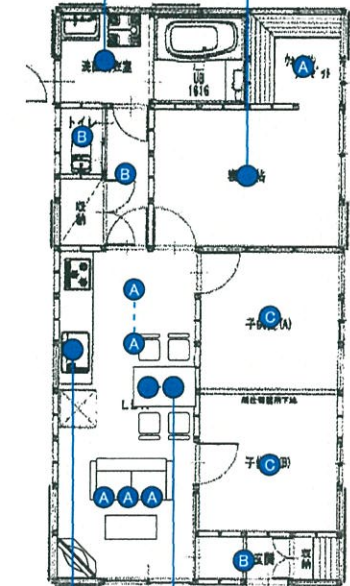

ボタンひとつであかりを簡単操作。スイッチがひとつにまとまり壁すっきり!

リヒングライコン

○NQ28771W

●全光束6,000lm 消費電力12W
●アスレック(ホワイトタイプ)

リヒングライコン5段階調光タイプ(調光)

幅254・高120・出し15

●電源: AC100V/50/60Hz共用
●調光: 5段階
●調光ON/OFF切替スイッチ付
●リモコン(全灯長押し) 全灯長押しで明るさをアップし、文字がくっきりと見えます。
●リモコン(全灯長押し) 全灯長押しで明るさをアップし、文字がくっきりと見えます。

流し元

LDK

LED内蔵 高気密SB

○LSEB5720LE1 100V

●全光束6,300lm 消費電力7.5W
●アスレック(ホワイトタイプ)

LED内蔵・電源ユニット内蔵
埋込穴φ100・埋込高80

●光寿命40000時間(光束維持率70%)

●アスレック(乳白)

●光寿命40000時間(光束維持率70%)

リモコン(明るさアップ(全灯長押し)・全灯・段階・電圧打・リセット) 幅580・高65・出し164・重0.8kg

LED調光不可 調光不可 調光不可

ポーチ

子供室A・子供室B

LED内蔵 NEW

○LSEB1199 100V

●全光束17,000lm 消費電力27.7W
●アスレック(ホワイトタイプ)

LED内蔵・電源ユニット内蔵
幅φ450・高109・重1.2kg

●光寿命40000時間(光束維持率70%)

リモコン(明るさアップ(全灯長押し)・全灯・段階・電圧打・リセット) 幅450・高109・重1.2kg

LED調光不可 調光不可 調光不可

※吊戸棚の有無ご確認下さい。