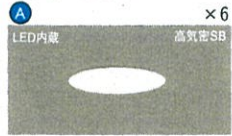

■ご提案金額合計 144,100円 (税抜)

■日付 2021/04/14

■見積No.

洗面脱衣室

寝室

LED内蔵 NEW

○LSEB1195 100V

●全光束19,500lm 消費電力27.6W
●アスレック(ホワイトタイプ)

LED内蔵・電源ユニット内蔵
幅φ450・高109・重1.2kg

●光寿命40000時間(光束維持率70%)

リモコン(明るさアップ(全灯長押し)・全灯・段階・電圧打・リセット) 高109・重1.2kg 消費電力27.6W 入力電圧0.34A

LED調光不可 調光不可 調光不可

シーリングライト 調光・調色タイプ

便利な機能も充実

リモコンで簡単に調光・調色

明るさアップ 文字くっきり光

●明るさアップ(全灯長押し) 全灯長押しで明るさをアップし、文字がくっきりと見えます。

●文字くっきり光(全灯長押し) 全灯長押しで明るさをアップし、文字がくっきりと見えます。

調光 100% 約50% 約25%

調色 暖色(昼光色) 全灯長押し(暖色) 暖色(昼光色)

LDK・WIC

玄関ホール・廊下・トイレ

ボタンひとつであかりを簡単操作。スイッチがひとつにまとまり壁すっきり!

リヒングライコン

○NQ28771W

●全光束6,000lm 消費電力12W
●アスレック(ホワイトタイプ)

リヒングライコン5段階調光タイプ(調光)

幅254・高120・出し15

●電源: AC100V/50/60Hz共用
●調光: 5段階
●調光ON/OFF切替スイッチ付
●リモコン(全灯長押し) 全灯長押しで明るさをアップし、文字がくっきりと見えます。
●リモコン(全灯長押し) 全灯長押しで明るさをアップし、文字がくっきりと見えます。

流し元

LDK

LED内蔵 高気密SB

○LSEB5720LE1 100V

●全光束6,300lm 消費電力7.5W
●アスレック(ホワイトタイプ)

LED内蔵・電源ユニット内蔵
埋込穴φ100・埋込高80

●光寿命40000時間(光束維持率70%)

●アスレック(乳白)

●光寿命40000時間(光束維持率70%)

リモコン(明るさアップ(全灯長押し)・全灯・段階・電圧打・リセット) 幅580・高65・出し164・重0.8kg

LED調光不可 調光不可 調光不可

ポーチ

子供室A・子供室B

LED内蔵 NEW

○LSEB1199 100V

●全光束17,000lm 消費電力27.7W
●アスレック(ホワイトタイプ)

LED内蔵・電源ユニット内蔵
幅φ450・高109・重1.2kg

●光寿命40000時間(光束維持率70%)

リモコン(明るさアップ(全灯長押し)・全灯・段階・電圧打・リセット) 幅450・高109・重1.2kg

LED調光不可 調光不可 調光不可

※吊戸棚の有無ご確認下さい。