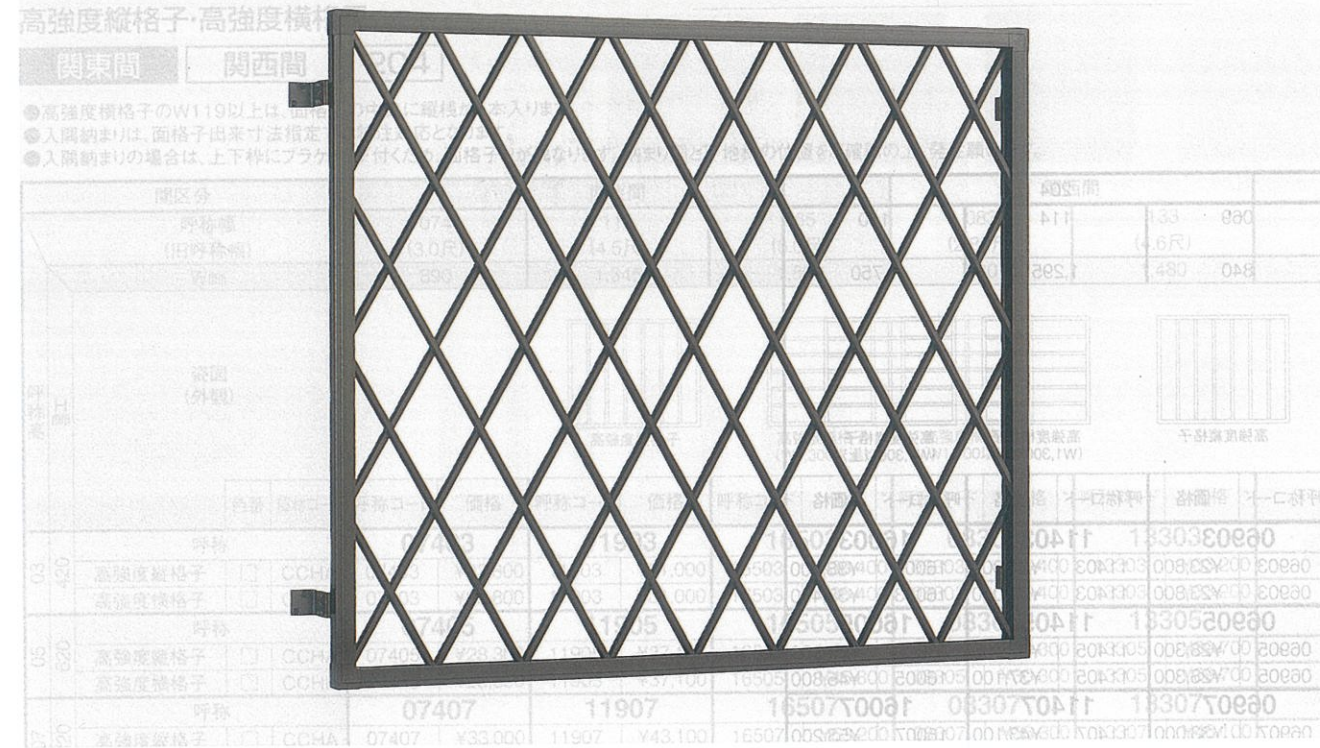

面格子シリーズ アルミ面格子

機能美を感じさせるシンプルなデザイン。
他の窓まわりシリーズとデザインコーディネートが可能です。

バリエーション

デザインバリエーション

格子デザインは5種類からお選びください。縦格子、横格子デザインを特注でご用意しています。

ヒシクロス
シンプルかつお洒落な雰囲気のデザイン。
洋風住宅に最適です。

井桁
洋風はもちろん和風にも映えるデザイン。
無駄のないシャープなラインが
気品を添えます。

A型
機能性をデザインに生かした
人気のデザインです。

縦(特注)

横(特注)

カラーバリエーション

カラーは6色ご用意しています。

- 防犯性向上のために
 - 面格子をお取付けになりましたも、夜間、外出時には窓の施錠を必ず行ってください。
- 脱落防止のために
 - 取付けねじは必ず規定本数を使用し、柱に固定してください。
 - 安全のため、取付け後、面格子にぶらさがったりしないよう、ご注意ください。
- 非常脱出について
 - 非常時の脱出機能はありません。

樹脂製安全キャップ付(A型)

A型の格子の上下の先端には、安全対策として樹脂製のキャップが付いています。

仕様

ヒシクロス・井桁・縦・横

使用対象……木造
材質……アルミ形材
(ブロンズ・ホワイト・ブラック・オータムブラウン・シャングレー)
(特注対応:ナチュラルシルバー)
取付金具/ステンレス(SUS304)
調整……出幅調整/42~72mm、上下調整/フリー
出荷形態……1セット1梱包(完成品)
※ブラケットは本体に同梱されています。