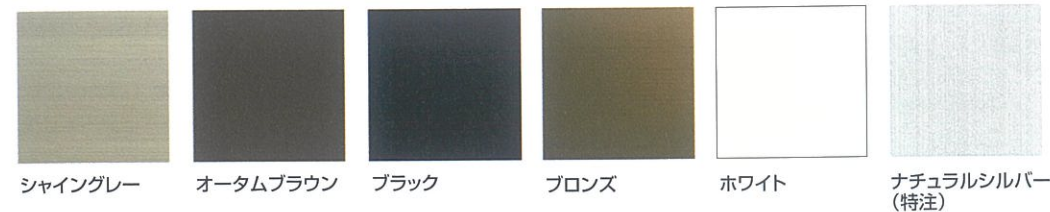

面格子シリーズ アルミ面格子

機能美を感じさせるシンプルなデザイン。
他の窓まわりシリーズとデザインコーディネートが可能です。

バリエーション

デザインバリエーション

格子デザインは5種類からお選びください。縦格子、横格子デザインを特注でご用意しています。

ヒシクロス
シンプルかつお洒落な雰囲気のデザイン。
洋風住宅に最適です。

井桁
洋風はもちろん和風にも映えるデザイン。
無駄のないシャープなラインが
気品を添えます。

A型
機能性をデザインに生かした
人気のデザインです。

縦(特注)

横(特注)

カラーバリエーション

カラーは6色ご用意しています。

- 防犯性向上のために
 - 面格子をお取付けになりましたも、夜間、外出時には窓の施錠を必ず行ってください。
- 脱落防止のために
 - 取付けねじは必ず規定本数を使用し、柱に固定してください。
 - 安全のため、取付け後、面格子にぶらさがったりしないよう、ご注意ください。
- 非常脱出について
 - 非常時の脱出機能はありません。