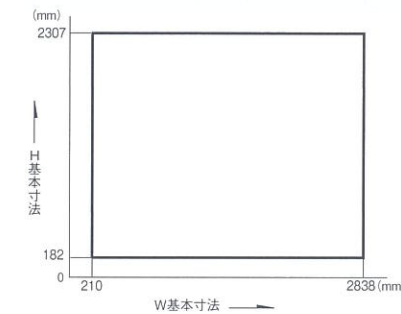

A型

使用対象……木造
材質……アルミ形材
(ブロンズ・ホワイト・ブラック・オータムブラウン・シャングレー)
(特注対応:ナチュラルシルバー)
安全キャップ/樹脂製取付金具/ステンレス
調整……別売品の伸縮ブラケットを使用して下さい
出荷形態……1セット1梱包(完成品)
※ブラケットは本体に同梱されています。

寸法特注範囲

単位:mm

ヒシクロス・井桁

A型

大きさによって下表のように仕様を変更します。

H	格子ピッチ:100mm		
	W	2,120~3,020	3,120~3,620
300 ~ 1,600	横棧2本 + ブラケット左右 各2ヶ所	横棧2本 (補強棧2本入) + ブラケット左右 各2ヶ所	横棧2本(補強棧2本入) + ブラケット左右各2ヶ所 + ブラケット上下2ヶ所 (注) サッシ枠と面格子の寸法を 納まり参考図で確認の上、ご 使用ください。サッシ枠と上下 ブラケットが干渉する恐れが あります。 ※下記の仕様は、特注で対 応します。 横棧3本(補強棧3本入) + ブラケット左右各3ヶ所
1,601 ~ 2,000	横棧3本 + ブラケット左右各3ヶ所	横棧3本(補強棧3本入) + ブラケット左右各3ヶ所	