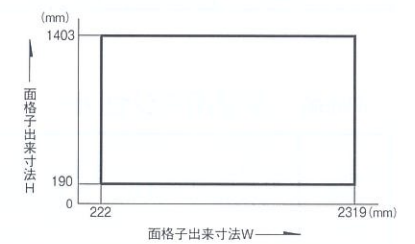

A型

使用対象……木造
材質……アルミ形材
(ブロンズ・ホワイト・ブラック・オータムブラウン・シャングレー)
(特注対応:ナチュラルシルバー)
安全キャップ/樹脂製取付金具/ステンレス
調整……別売品の伸縮ブラケットを使用して下さい
出荷形態……1セット1梱包(完成品)
※ブラケットは本体に同梱されています。

寸法特注範囲

単位:mm

ヒシクロス・井桁

A型

大きさによって下表のように仕様を変更します。

H	格子ピッチ:100mm		
	W	2,120~3,020	3,120~3,620
300 ~ 1,600	横棧2本 + ブラケット左右 各2ヶ所	横棧2本 (補強棧2本入) + ブラケット左右 各2ヶ所	横棧2本(補強棧2本入) + ブラケット左右各2ヶ所 + ブラケット上下2ヶ所 (注) サッシ枠と面格子の寸法を 納まり参考図で確認の上、ご 使用ください。サッシ枠と上下 ブラケットが干渉する恐れが あります。 ※下記の仕様は、特注で対 応します。 横棧3本(補強棧3本入) + ブラケット左右各3ヶ所
1,601 ~ 2,000	横棧3本 + ブラケット左右各3ヶ所	横棧3本(補強棧3本入) + ブラケット左右各3ヶ所	

製作寸法:W=100×(n-1)+20(nは格子本数)

縦格子

横格子