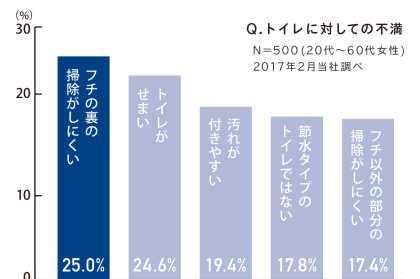

汚れの原因はカタチ

フチ上のポタポタを軽減し、お掃除スタイルまでキレイにします。汚れはカタチのせいだったのです。

不満第1位を解決

当社がおこなったアンケートによると、トイレへの不満第1位は「フチの裏の掃除がしにくい」でした。ジャニスの「フロントスリム」は、このような声に応えています。

※機種によって形状が異なります。

まる見えフチなし

ジャニスのトイレは、全周フチのないスッキリ形状です。従来の便器ではお掃除のしにくかったフチの裏をなくしました。